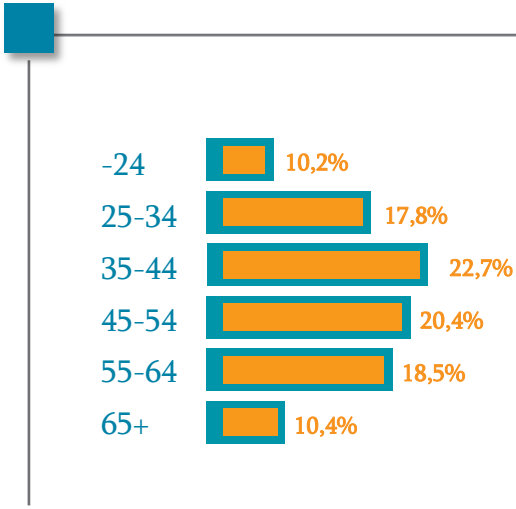

გზა

ერთ-ერთი ყველაზე მაღალტირაჟიანი ჟურნალი საქართველოში. გამოირჩევა ამბების მრავალფეროვნებით, მკითხველთან მუდმივი ინტერაქციით, აქტუალური თემების მრავალმხრივ წარმოჩენით.

გამოსვლის დღე: ხუთშაბათი
 ფორმატი: A4
 ქალაქი: საგაზეთო+ცარცი
 გვერდების რაოდენობა: 84
 გავრცელება : საქართველო
 გამოსვლის წელი: 2000 წელი
 გასაიდი ფასი: 1,5 ლარი

რეკლამის განთავსების ფასები

	შავ-თეთრი	ფერადი
შიდა გვერდი (ჟურნალის პირველ ნახევარში)	GEL 770	GEL 915
შიდა გვერდი (ჟურნალის მეორე ნახევარში)	GEL 680	GEL 795
შიდა გვერდის 1/2	GEL 410	GEL 480
შიდა გვერდის 1/4	GEL 215	GEL 250
შიდა გვერდის 1/8	GEL 120	GEL 160
გარეკანის ბოლო გვერდი (ცარცის ქალაქი)		GEL 1925
გარეკანის მე-2 გვერდი (ცარცის ქალაქი)		GEL 1200
ბოლოსწინა გვერდი (ცარცის ქალაქი)		GEL 1080
მე-3 გვერდი (ცარცის ქალაქი)		GEL 1690