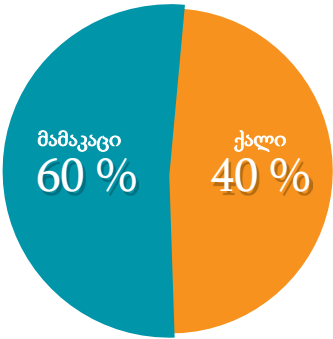

გზა

ერთ-ერთი ყველაზე მაღალტირაჟიანი ჟურნალი საქართველოში. გამოირჩევა ამბების მრავალფეროვნებით, მკითხველთან მუდმივი ინტერაქციით, აქტუალური თემების მრავალმხრივ წარმოჩენით.

გამოსვლის დღე: ხუთშაბათი
 ფორმატი: A4
 ქალაქი: საგაზეთო+ცარცი
 გვერდების რაოდენობა: 84
 გავრცელება : საქართველო
 გამოსვლის წელი: 2000 წელი
 გასაიდი ფასი: 1,5 ლარი

რეკლამის განთავსების ფასები

	შავ-თეთრი	ფერადი
შიდა გვერდი (ჟურნალის პირველ ნახევარში)	GEL 770	GEL 915
შიდა გვერდი (ჟურნალის მეორე ნახევარში)	GEL 680	GEL 795
შიდა გვერდის 1/2	GEL 410	GEL 480
შიდა გვერდის 1/4	GEL 215	GEL 250
შიდა გვერდის 1/8	GEL 120	GEL 160
გარეკანის ბოლო გვერდი (ცარცის ქალაქი)		GEL 1925
გარეკანის მე-2 გვერდი (ცარცის ქალაქი)		GEL 1200
ბოლოსწინა გვერდი (ცარცის ქალაქი)		GEL 1080
მე-3 გვერდი (ცარცის ქალაქი)		GEL 1690

პლაკატების, ტრიპლეტების, ბუკლეტების და ა.შ. გავრცელების ტარიფები (დაბეჭდვის გარეშე):

მთლიანი ტირაჟი GEL 1450

- ✓ ერთი სარეკლამო გვერდის მოცულობა 500კვ.სმ.
- ✓ ჟურნალ გზაში უახლოეს ნომერში გამოსაქვეყნებლად, სარეკლამო განცხადებების მიიღების ბოლო ვადაა ორშაბათს 18.00 საათამდე
- ✓ ფასდაკლება დამოკიდებულია სარეკლამო კამპანიის ხანგრძლივობასა და მოცულობაზე
- ✓ რეკლამის ბარტერულ გაცვლაზე ფასდაკლება არ ვრცელდება
- ✓ ჩანართების გავრცელებაზე შეღავათი არ ვრცელდება